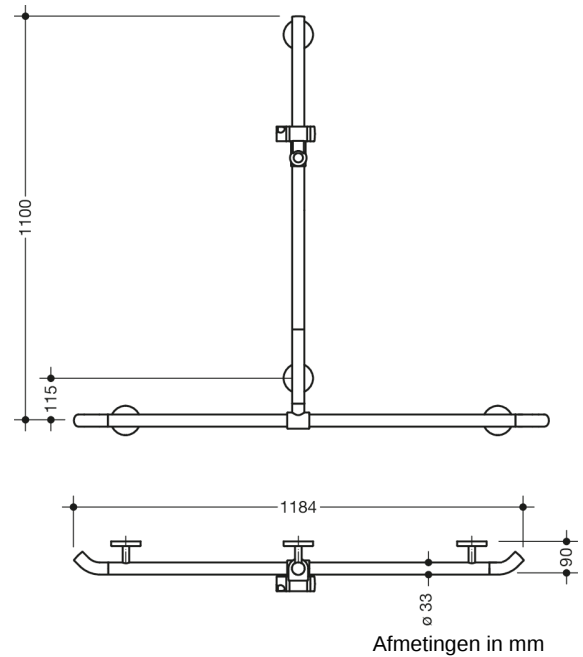

Vergelijkbare afbeelding

Eigenschappen

Leuning voor douche, badkuip met douchestang Systeem 800 K

- verticaal en horizontaal aangebrachte, in een rechte hoek verbonden stangen met douchekophouder
- met naar de wand wijzende 45° eindbogen
- met zijdelings (ter montage) verschuifbare verticale doucheglijstang
- Douche- en badleuning van hoogwaardige polyamide in de HEWI kleuren 98 (signaalwit) of 99 (zuiverwit)
- douchekophouder met zwart gekenmerkte greep
- met doorlopende, tegen corrosie beschermde stalen kern
- verticale lengte 1100 mm, horizontale lengte 1184 mm
- 90 mm diep, stangen diameter 33 mm
- koppeling aan de muur met recht op de muur uitgevoerde filigrane steunen (diameter 18 mm) en vlakke rozetten
- rozetdiameter 80 mm, kappenhoogte 13 mm
- douchekophouder kan traploos worden gebogen en na uittrekken of indrukken van een grote hendel in hoogte worden versteld
- conische opname op de douchekophouder vergemakkelijkt het inhangen van de handdouche
- geschikt voor handdouches van verschillende fabrikanten
- eenvoudige montage door los montagebare bevestigingsplaten van hoogwaardige roestvrij staal om de wandsteun in te hangen douche- en badleuning
- inclusief corrosievrij HEWI bevestigingsmateriaal
- Hou bij gebruik van hangzitjes het volgende in acht: Een compatibiliteitscontrole is vereist.
- Een gedetailleerde lijst van de combinatiemogelijkheden van handgrepen, Hoeksteunen en douche- en badleuning met bijpassende inhangzitjes vindt u in onze online catalogus in het downloadgedeelte van het betreffende product.